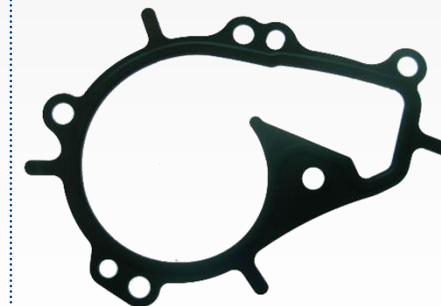

08/09/2016

NUOVA POMPA ACQUA NOUVELLE POMPE À EAU

PA1592

NEW WATER PUMP NEUE WASSERPUMPE

<p>105910 58664 108026 105914 57402 58578 106339 58874 33804 33807 58768 59726</p>	<p>CITROEN C1 1.2VTi 12V CITROEN C3 1.2VTi 82 12V CITROEN C4 Cactus 1.2VTi 75 12V CITROEN C4 Cactus 1.2VTi 82 12V CITROEN C-Elysée 1.2VTi 72 12V CITROEN DS3 1.2VTi 82 12V PEUGEOT 108 1.2VTi 12V PEUGEOT 2008 1.2VTi 12V PEUGEOT 208 1.0VTi 68 12V PEUGEOT 208 1.2VTi 82 12V PEUGEOT 301 1.2VTi 72 12V PEUGEOT 308 1.2VTi 82 12V</p>	<p>P P P P P P P P P P P P P</p>	<p>EB2(HMT) EB2(HMZ)/EB2 F(HMZ) EB2(HMU) EB2 F(HMZ) EB2M(HMY) EB2(HMZ) EB2(HMT) EB2(HMZ) EB0(ZMZ) EB2(HMZ)/EB2 F(HMZ) EB2M(HMY) EB2(HMZ)</p>	<p>5/2014- 1/2013- 5/2014- 2/2015- 11/2012- 2/2013-5/2014 5/2014- 4/2013- 3/2012- 3/2012- 11/2012- 7/2013-</p>

OEM#

9803442480

DATI LOGISTICI/LOGISTIQUE PARAMÈTRE/LOGISTIC
PARAMETERS/LOGISTISCHE DATEN

39123439

8019738126311

110 X 110 X 140

0,60

PREMIUM WATER PUMPS